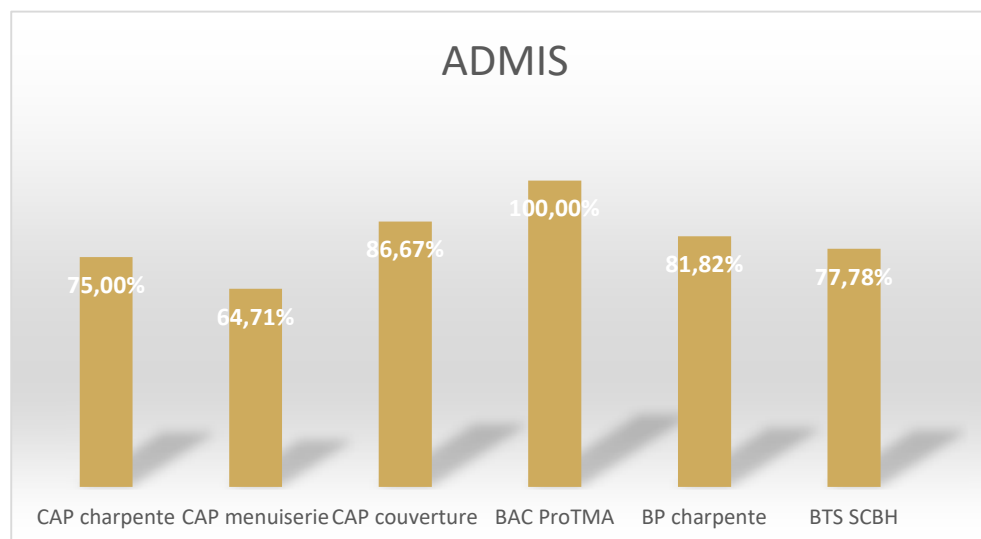

Résultats aux examens 2022

MFR de Cormaranche en Bugey

Diplôme	Nombre de candidats présentés	Nombre de candidats reçus	Taux de réussite
CAP charpente	40	30	75%
CAP menuiserie	17	11	65%
CAP couverture	15	13	87%
BAC ProTMA	1	1	100%
BP charpente	11	9	82%
BTS SCBH	9	7	78%