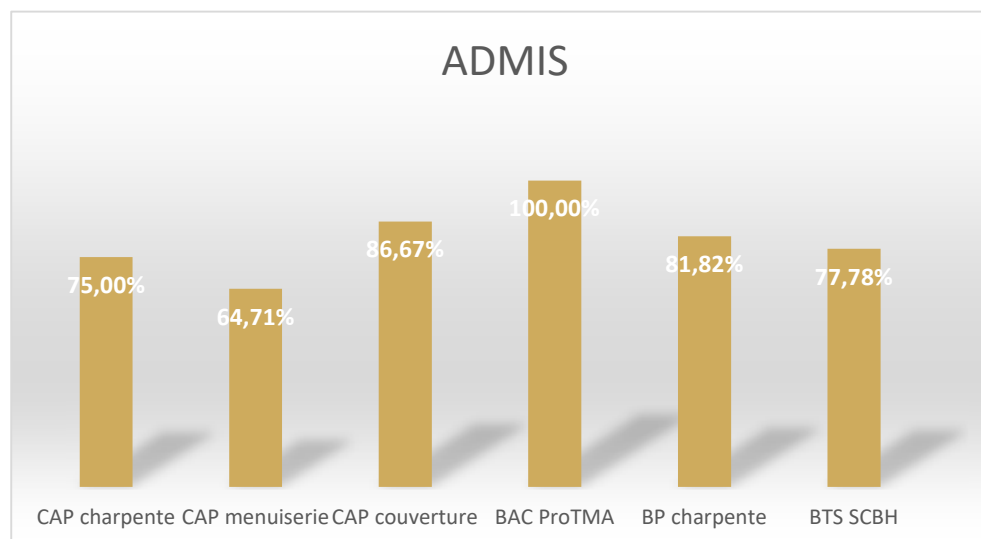

## Résultats aux examens 2022

### MFR de Cormaranche en Bugey

Diplôme	Nombre de candidats présentés	Nombre de candidats reçus	Taux de réussite
CAP charpente	40	30	75%
CAP menuiserie	17	11	65%
CAP couverture	15	13	87%
BAC ProTMA	1	1	100%
BP charpente	11	9	82%
BTS SCBH	9	7	78%